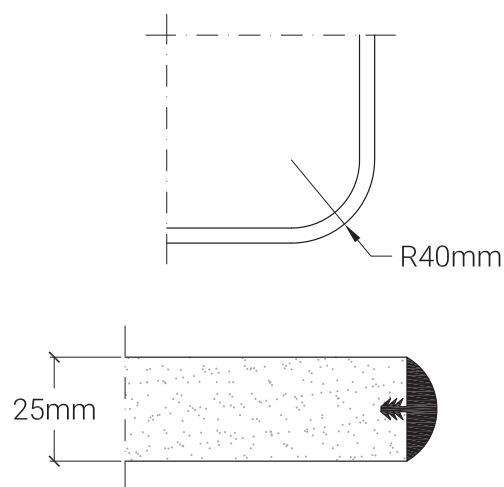

Piano tipo A

belca

Piano in melaminico
Bordo PVC

Descrizione

Piano in truciolare melaminico disponibile nei colori bianco, sabbia o grigio chiaro con bordo spessore 20 mm in PVC bombato di colore nero o grigio.

NOCE
CHIARO

NOCE
SCURO

WENGÉ

ROVERE
SBIANCATO

Piano tipo B1

belca

Piano in truciolare placcato laminato
Bordo PVC

Descrizione

Piano in truciolare placcato di laminato plastico disponibile nei colori bianco o sabbia con bordo spessore 25 mm in PVC bombato di colore nero o grigio.

Angoli raggiati 40 mm.

Formati

60x60 cm	120x80 cm	Ø 60 cm
70x70 cm	130x80 cm	Ø 70 cm
80x80 cm	160x80 cm	Ø 80 cm
90x90 cm	170x70 cm	Ø 90 cm
100x100 cm	180x80 cm	Ø 100 cm