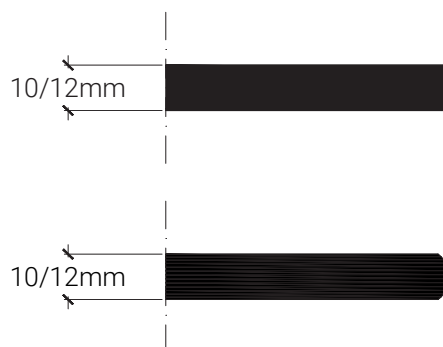

ROVERE
SBIANCATO
6L6

WENGÉ
P312

Piano tipo L

belca

Piano rivestito lastra acciaio inox
Bordo alluminio

Descrizione

Piano rivestito di lastra in acciaio inox, con bordo in alluminio.

Angoli raggianti.

Adatto all'uso in esterno.

Formati

60x60 cm	Ø 60 cm
70x70 cm	Ø 70 cm
80x80 cm	Ø 80 cm

Piano tipo P

belca

Piano in laminato stratificato

Descrizione

Piano in laminato stratificato di colore nero, grigio scuro, avorio, bianco con corpo nero oppure con decorativo rovere sbiancato o wengè con corpo marrone, sagomato piatto smussato o semitondo.

Adatto all'uso in esterno.

Formati

59x59 cm	119x69 cm	Ø 59 cm
69x69 cm	119x79 cm	Ø 69 cm
79x79 cm	159x79 cm	Ø 79 cm
99x99 cm	179x79 cm	Ø 99 cm

Altri formati e colori a richiesta.

Colori di serie

BIANCO
A0020