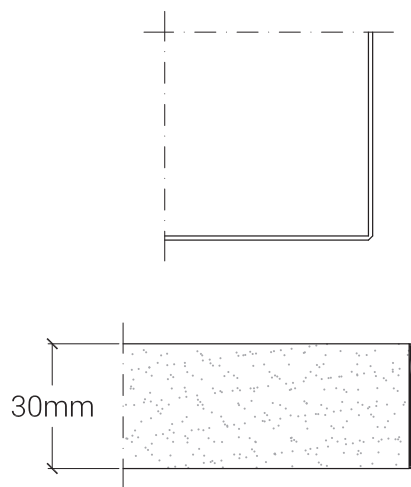

Angoli raggianti 15 mm.

Formati

60x60 cm	120x80 cm	Ø 60 cm
70x70 cm	130x80 cm	Ø 70 cm
80x80 cm	160x80 cm	Ø 80 cm
	180x80 cm	Ø 100 cm
		Ø 120 cm

Altri formati e colori a richiesta.

Colori di serie

BIANCO
A0020

belca

Piano in truciolare placcato laminato
Bordo ABS

Descrizione

Piano in truciolare placcato di laminato plastico di colore a scelta nella selezione allegata, con bordo spessore 30 mm in ABS piatto in tinta, colore legno multistrato o colore alluminio.