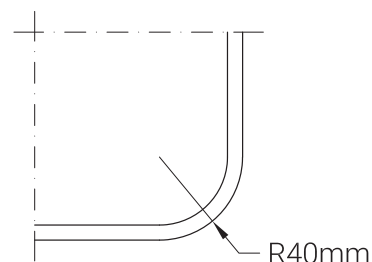

Piano tipo A

belca

Piano in melaminico
Bordo PVC

Descrizione

Piano in truciolare melaminico disponibile nei colori bianco, sabbia o grigio chiaro con bordo spessore 20 mm in PVC bombato di colore nero o grigio.

BIANCO

SABBIA

GRIGIO
CHIARO

Piano tipo A10

belca

Piano in melaminico
Bordo PVC

Descrizione

Piano in truciolare melaminico disponibile nei colori bianco, grigio chiaro, faggio, noce chiaro, noce scuro, wengè e rovere sbiancato con bordo spessore 25 mm in PVC bombato di colore nero o grigio.