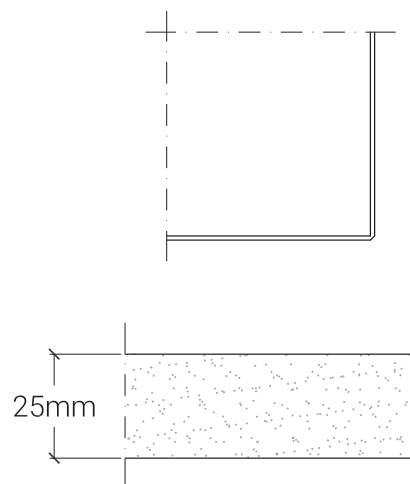

Piano tipo A

belca

Piano in melaminico
Bordo PVC

Descrizione

Piano in truciolare melaminico disponibile nei colori bianco, sabbia o grigio chiaro con bordo spessore 20 mm in PVC bombato di colore nero o grigio.

BIANCO

SABBIA

GRIGIO
CHIARO

Piano tipo A10

belca

Piano in melaminico
Bordo PVC

Descrizione

Piano in truciolare melaminico disponibile nei colori bianco, grigio chiaro, faggio, noce chiaro, noce scuro, wengè e rovere sbiancato con bordo spessore 25 mm in PVC bombato di colore nero o grigio.

Piano in melaminico
Bordo ABS

Descrizione

Piano in truciolare mela minico disponibile nei colori bianco, grigio chiaro, faggio, noce chiaro, noce scuro, wengé e rovere sbiancato con bordo spessore 25 mm in ABS piatto di colore nero o in tinta.

Piano in truciolare placcato di laminato plastico disponibile nei colori bianco o sabbia con bordo spessore 25 mm in PVC bombato di colore nero o grigio.

Angoli raggiati 40 mm.

Formati

60x60 cm	120x80 cm	Ø 60 cm
70x70 cm	130x80 cm	Ø 70 cm
80x80 cm	160x80 cm	Ø 80 cm
90x90 cm	170x70 cm	Ø 90 cm
100x100 cm	180x80 cm	Ø 100 cm