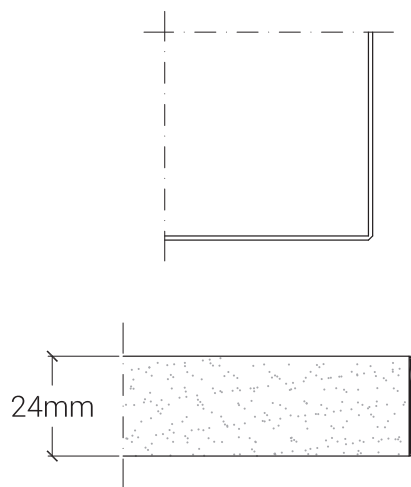

Piano tipo H24

belca

Piano in truciolare placcato laminato
Bordo ABS

Descrizione

Piano in truciolare placcato di laminato plastico di colore a scelta nella selezione allegata, con bordo spessore 24 mm in ABS piatto di colore nero o in tinta. Angoli retti smussati 2 mm.

Formati

60x60 cm	110x70 cm
70x70 cm	120x80 cm
80x80 cm	130x80 cm
90x90 cm	160x80 cm
100x100 cm	180x80 cm

Altri formati e colori a richiesta.

Colori di serie