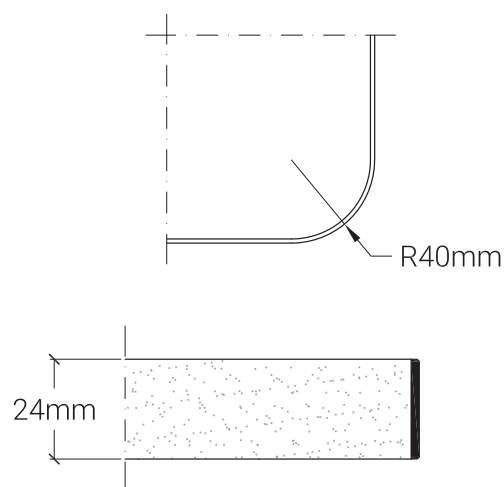

ROVERE
SBIANCATO
6L6

WENGÉ
P312

Piano tipo H24R

belca

Piano in truciolare placcato laminato
Bordo ABS

Descrizione

Piano in truciolare placcato di laminato plastico di colore a scelta nella selezione allegata, con bordo spessore 24 mm in ABS piatto di colore nero o in tinta.

Piani quadrati e rettangolari con angoli raggati 40 mm.

Formati

60x60 cm	120x80 cm
70x70 cm	130x80 cm
80x80 cm	160x80 cm
90x90 cm	180x80 cm
100x100 cm	

Altri formati e colori a richiesta.

Colori di serie

BIANCO
A0020