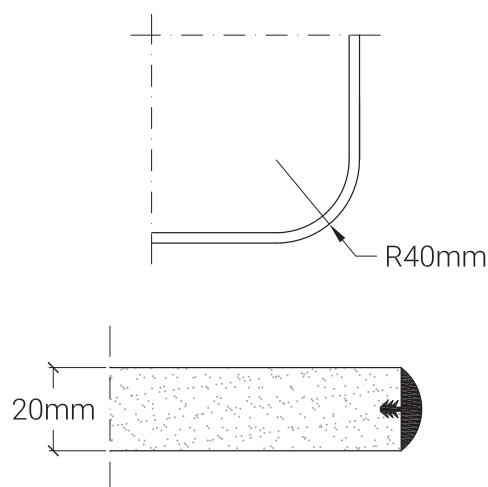

Piano tipo A

belca

Piano in melaminico
Bordo PVC

Descrizione

Piano in truciolare melaminico disponibile nei colori bianco, sabbia o grigio chiaro con bordo spessore 20 mm in PVC bombato di colore nero o grigio.

BIANCO

SABBIA

GRIGIO
CHIARO

Piano tipo A10

belca

Piano in melaminico
Bordo PVC

Descrizione

Piano in truciolare melaminico disponibile nei colori bianco, grigio chiaro, faggio, noce chiaro, noce scuro, wengè e rovere sbiancato con bordo spessore 25 mm in PVC bombato di colore nero o grigio.