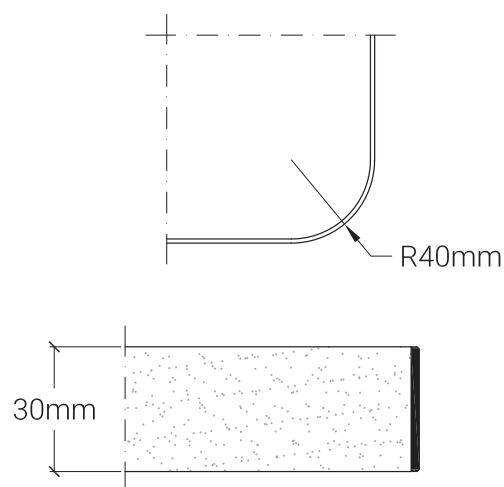

Piano in truciolare placcato laminato
Bordo ABS

Descrizione

Piano in truciolare placcato di laminato plastico di colore a scelta nella selezione allegata, con bordo spessore 30 mm in ABS piatto in tinta, colore legno multistrato o colore alluminio.