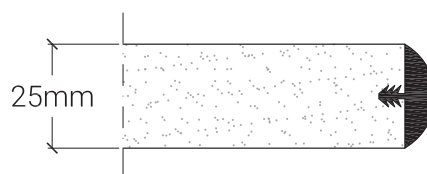

Piano tipo A

belca

Piano in melaminico
Bordo PVC

Descrizione

Piano in truciolare melaminico disponibile nei colori bianco, sabbia o grigio chiaro con bordo spessore 20 mm in PVC bombato di colore nero o grigio.

Angoli raggati 40 mm.

Formati

60x60 cm	120x80 cm	Ø 60 cm
70x70 cm	130x80 cm	Ø 70 cm
80x80 cm	160x80 cm	Ø 80 cm
90x90 cm	170x70 cm	Ø 90 cm
100x100 cm	180x80 cm	Ø 100 cm

Altri formati a richiesta.

Colori di serie

BIANCO

SABBIA

GRIGIO
CHIARO

Piano tipo A10

belca

Piano in melaminico
Bordo PVC

Descrizione

Piano in truciolare melaminico disponibile nei colori bianco, grigio chiaro, faggio, noce chiaro, noce scuro, wengè e rovere sbiancato con bordo spessore 25 mm in PVC bombato di colore nero o grigio.

Angoli raggati 40 mm.

Formati

60x60 cm	110x70 cm	Ø 60 cm
70x70 cm	120x80 cm	Ø 70 cm
80x80 cm	130x80 cm	Ø 80 cm
100x100 cm	160x80 cm	Ø 100 cm
	180x80 cm	Ø 120 cm

Altri formati a richiesta.

Colori di serie

BIANCO