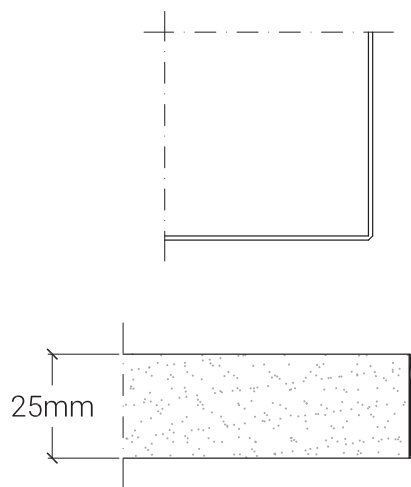

Piano tipo A

belca

Piano in melaminico
Bordo PVC

Descrizione

Piano in truciolare melaminico disponibile nei colori bianco, sabbia o grigio chiaro con bordo spessore 20 mm in PVC bombato di colore nero o grigio.

Piano in truciolare placcato di laminato plastico disponibile nei colori bianco o sabbia con bordo spessore 25 mm in PVC bombato di colore nero o grigio.

Angoli raggiati 40 mm.

Formati

60x60 cm	120x80 cm	Ø 60 cm
70x70 cm	130x80 cm	Ø 70 cm
80x80 cm	160x80 cm	Ø 80 cm
90x90 cm	170x70 cm	Ø 90 cm
100x100 cm	180x80 cm	Ø 100 cm

Altri formati a richiesta.

Colori di serie

BIANCO

SABBIA

Piano tipo B2

belca

Piano in truciolare placcato laminato
Bordo ABS

Descrizione

Piano in truciolare placcato di laminato plastico disponibile nei colori bianco o sabbia con bordo spessore 25 mm in ABS piatto di colore bianco, nero o grigio.

Angoli retti smussati 2 mm.

Formati

60x60 cm	120x80 cm	Ø 60 cm
70x70 cm	130x80 cm	Ø 70 cm
80x80 cm	160x80 cm	Ø 80 cm
90x90 cm	170x70 cm	Ø 90 cm
100x100 cm	180x80 cm	Ø 100 cm