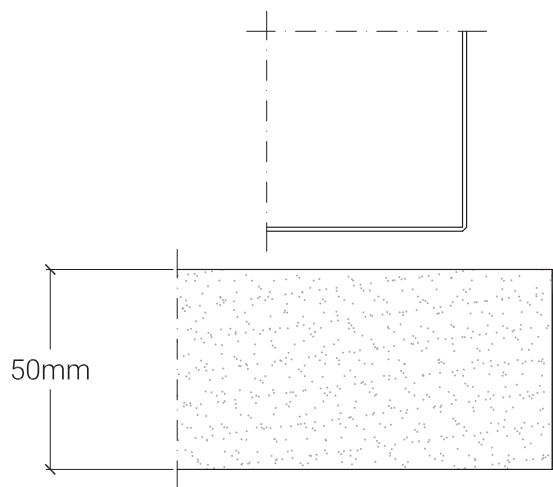

Descrizione

Piano in truciolare placcato di laminato plastico di colore a scelta nella selezione allegata, con bordo spessore 50 mm rivestito in ABS piatto in tinta.

Angoli retti smussati 2 mm.

Formati

Tavoli PONT