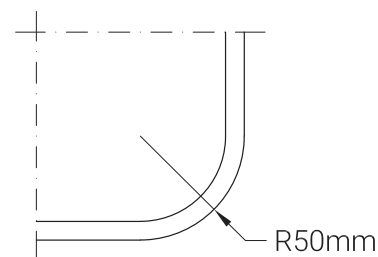

ROVERE
SBIANCATO
6L6

WENGÉ
P312

Piano tipo C1

belca

Piano in truciolare idrofugo placcato laminato
Bordo PVC

Descrizione

Piano in truciolare idrofugo placcato di laminato plastico di colore a scelta nella selezione allegata, con bordo spessore 27 mm in PVC bombato di colore nero o grigio.

Angoli raggiati 50 mm.

Formati

60x60 cm	120x80 cm	Ø 60 cm
70x70 cm	130x80 cm	Ø 70 cm
80x80 cm	160x80 cm	Ø 80 cm
100x100 cm	170x70 cm	Ø 100 cm
	180x80 cm	Ø 120 cm

Altri formati e colori a richiesta.

Colori di serie