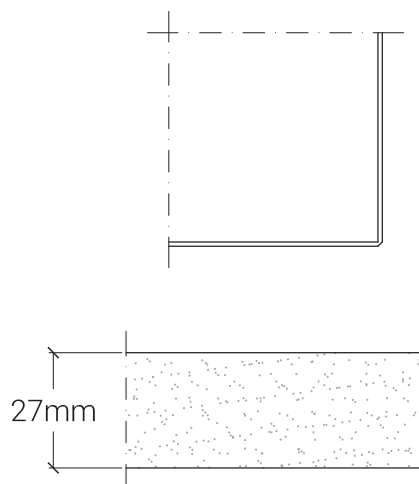

Piano tipo C2 ABS

belca

Piano in truciolare ignifugo placcato laminato ignifugo
Bordo ABS

Descrizione

Piano in truciolare ignifugo CLASSE 1 placcato di laminato plastico ignifugo CLASSE 1 di colore a scelta nella selezione allegata, con bordo spessore 27 mm in ABS piatto in tinta.

Angoli retti smussati 2 mm.

Formati

60x60 cm	120x80 cm	Ø 60 cm
70x70 cm	130x80 cm	Ø 70 cm
80x80 cm	160x80 cm	Ø 80 cm
100x100 cm	170x70 cm	Ø 100 cm
	180x80 cm	Ø 120 cm

Altri formati e colori a richiesta.

Colori di serie