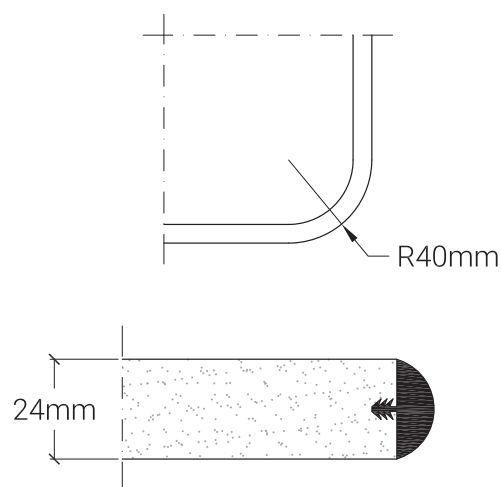

Piano tipo C

belca

Piano in truciolare placcato laminato
Bordo PVC

Descrizione

Piano in truciolare placcato di laminato plastico di colore a scelta nella selezione allegata, con bordo spessore 24 mm in PVC bombato di colore nero o grigio.

Angoli raggiati 40 mm.

Formati

60x60 cm	120x80 cm	Ø 60 cm
70x70 cm	130x80 cm	Ø 70 cm
80x80 cm	160x80 cm	Ø 80 cm
100x100 cm	180x80 cm	Ø 100 cm
		Ø 120 cm

Altri formati e colori a richiesta.

Colori di serie