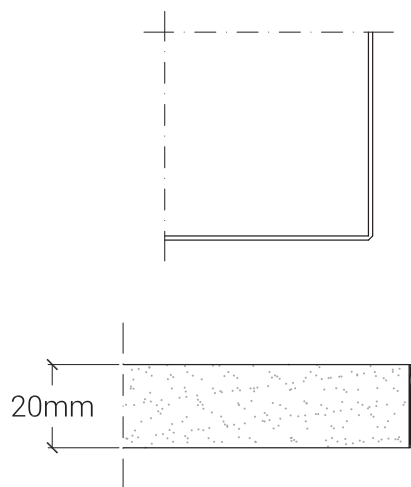

Piani quadrati e rettangolari con angoli raggati 40 mm.

Formati

120x80 cm	Ø 60 cm
130x80 cm	Ø 70 cm
160x80 cm	Ø 80 cm
180x80 cm	Ø 100 cm

Altri formati e colori a richiesta.

Colori di serie

BIANCO
A0020

AVORIO
A0244

Piano in truciolare placcato laminato
Bordo ABS

Descrizione

Piano in truciolare placcato di laminato plastico di colore a scelta nella selezione allegata, con bordo spessore 20 mm in ABS piatto di colore nero o in tinta. Angoli retti smussati 2 mm.