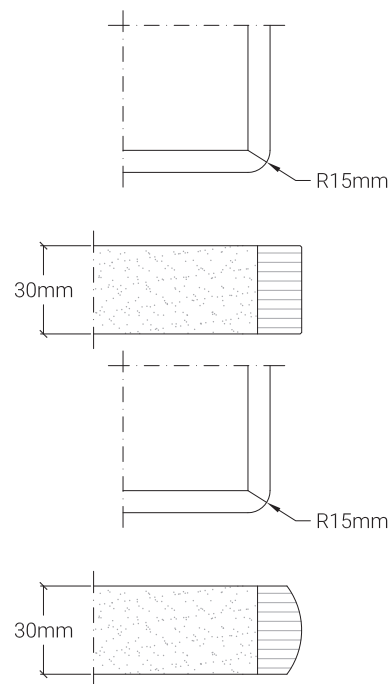

Piano tipo A

belca

Piano in melaminico
Bordo PVC

Descrizione

Piano in truciolare melaminico disponibile nei colori bianco, sabbia o grigio chiaro con bordo spessore 20 mm in PVC bombato di colore nero o grigio.

SAIGON

KANSAS

Piano tipo G

belca

Piano in truciolare placcato laminato
Bordo legno multistrato

Descrizione

Piano in truciolare placcato di laminato plastico di colore a scelta nella selezione allegata, con bordo spessore 30 mm in legno multistrato di faggio sagomato piatto, semitondo o inclinato, lucidato naturale o tinto colori legno a richiesta.