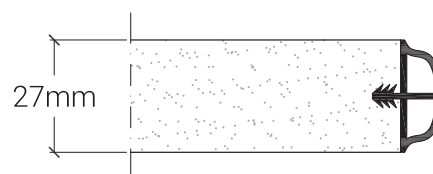

ROVERE
SBIANCATO
6L6

WENGÉ
P312

Piano tipo C1

belca

Piano in truciolare idrofugo placcato laminato
Bordo PVC

Descrizione

Piano in truciolare idrofugo placcato di laminato plastico di colore a scelta nella selezione allegata, con bordo spessore 27 mm in PVC bombato di colore nero o grigio.

Angoli raggiati 50 mm.

Formati

60x60 cm	120x80 cm	Ø 60 cm
70x70 cm	130x80 cm	Ø 70 cm
80x80 cm	160x80 cm	Ø 80 cm
100x100 cm	170x70 cm	Ø 100 cm
	180x80 cm	Ø 120 cm

Altri formati e colori a richiesta.

Colori di serie