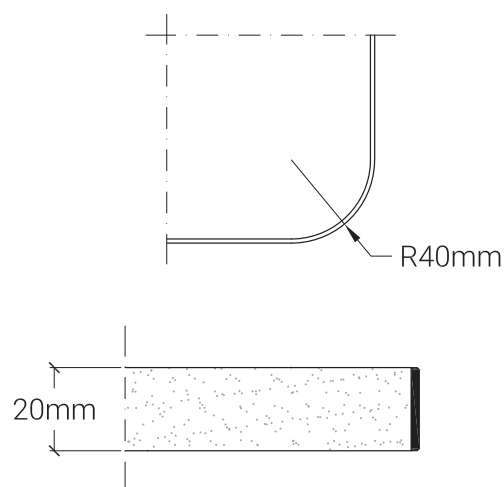

Piano tipo H20R

belca

Piano in truciolare placcato laminato
Bordo ABS

Descrizione

Piano in truciolare placcato di laminato plastico di colore a scelta nella selezione allegata, con bordo spessore 20 mm in ABS piatto di colore nero o in tinta.

Piani quadrati e rettangolari con angoli raggati 40 mm.

Formati

60x60 cm	110x70 cm
70x70 cm	120x80 cm
80x80 cm	130x80 cm
90x90 cm	160x80 cm
100x100 cm	180x80 cm

Altri formati e colori a richiesta.

Colori di serie