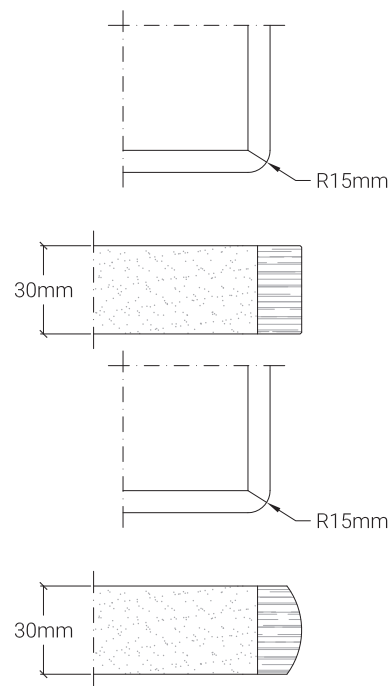

Piano tipo A

belca

Piano in melaminico
Bordo PVC

Descrizione

Piano in truciolare melaminico disponibile nei colori bianco, sabbia o grigio chiaro con bordo spessore 20 mm in PVC bombato di colore nero o grigio.

belca

Piano in truciolare placcato laminato
Bordo legno massello

Descrizione

Piano in truciolare placcato di laminato plastico di colore a scelta nella selezione allegata, con bordo spessore 30 mm in legno massello di faggio sagomato piatto, semitondo o inclinato, lucidato naturale o tinto colori legno a richiesta.