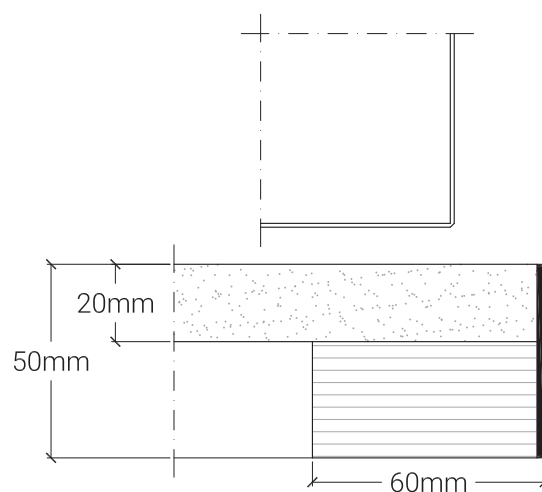

Piani quadrati e rettangolari con angoli raggati 40 mm.

Formati

60x60 cm	120x80 cm
70x70 cm	130x80 cm
80x80 cm	160x80 cm
90x90 cm	180x80 cm
100x100 cm	

Altri formati e colori a richiesta.

Colori di serie

BIANCO
A0020

belca

Piano in truciolare placcato laminato
Bordo ABS

Descrizione

Piano in truciolare placcato di laminato plastico di colore a scelta nella selezione allegata, con bordo perimetrale in MDF spessore 50 mm rivestito in ABS piatto in tinta.